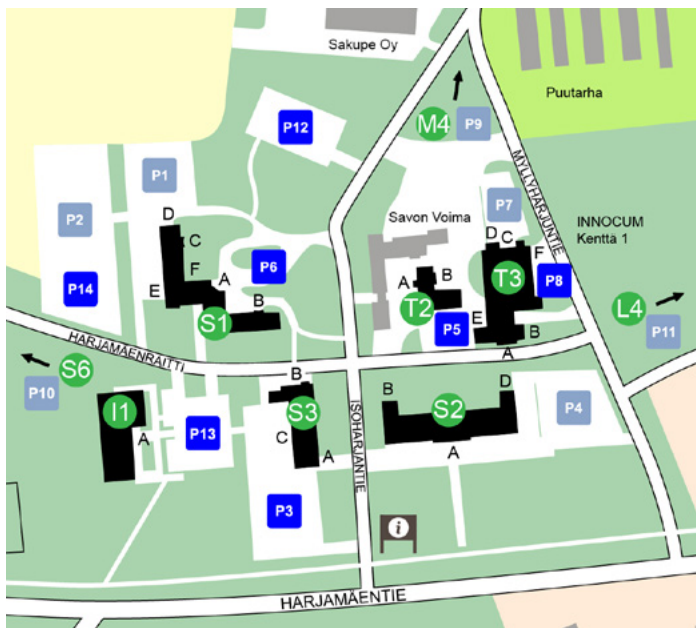

YRITYSKESKUS INNOCUM

SAAPUMISOHJE

SIILINJÄRVEN KESKUSTAN SUUNNASTA

1. Aja Siilinjärven moottoritiesillalta n. 3 km kantatietä 77 (= Maaningantie) Maaningan suuntaan.
2. Käänny alikulkusillan jälkeen oikealle risteyksestä, jossa kyltit "Harjämäki" ja "INNOCUM".
3. Jatka Harjämäentietä n. 500 m kunnes INNOCUM-kyltti opastaa kääntymään vasemmalle Isoharjantielle.

MAANINGAN SUUNNASTA

1. Käänny n. 1 km Hamulan jälkeen vasemmalle risteyksestä, jossa kyltit "Harjämäki" ja "INNOCUM".
2. Jatka Harjämäentietä n. 500 m kunnes INNOCUM-kyltti opastaa kääntymään vasemmalle Isoharjantielle.

VIERASPYSÄKÖINTI

- P12 2 h
- P3 P5 P8 P13 2 h vieraspaikoilla
- P6 0,5 h

KOKOUSVIERAAT

- I1-rakennus (kokoustilat Axel, Alfred, Mörne, Tarkkaamo)
 - P14 Kokoustunnuksella
 - P13 2 h kiekolla tai päiväksi kokoustunnuksella vieraspaikoilla
 - P3 2 h kiekolla tai päiväksi kokoustunnuksella vieraspaikoilla
- S1-rakennus (kokoustilat Innoste, Tiimi, Synergia)
 - P12 2 h kiekolla tai päiväksi kokoustunnuksella
 - P3 2 h kiekolla tai päiväksi kokoustunnuksella vieraspaikoilla

📍 Google Maps -navigointi saatavilla myös rakennustunnuksilla ⓘ Vieraspaikat on merkitty vihreillä tarroilla. Pysäköinnin rekisteröinti kokoustiloissa.