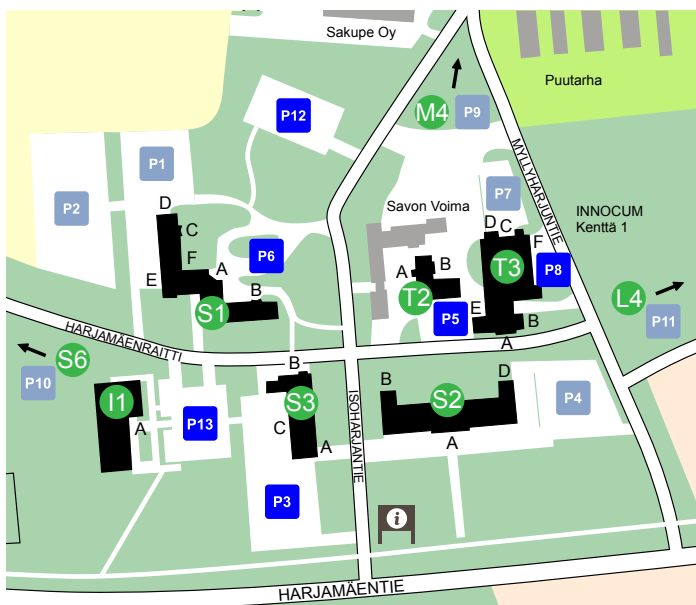

YRITYSKESKUS INNOCUM

SAAPUMISOHJE

SIILINJÄRVEN KESKUSTAN SUUNNASTA

1. Aja Siilinjärven moottoritiesillalta n. 3 km kantatietä 77 (= Maaningantie) Maaningan suuntaan.
2. Käännä alikulkusillan jälkeen oikealle risteyksestä, jossa kyltit "Harjämäki" ja "INNOCUM".
3. Jatka Harjämäentietä n. 500 m kunnes INNOCUM-kyltti opastaa kääntymään vasemmalle Isoharjantielle.

MAANINGAN SUUNNASTA

1. Käännä n. 1 km Hamulan jälkeen vasemmalle risteyksestä, jossa kyltit "Harjämäki" ja "INNOCUM".
2. Jatka Harjämäentietä n. 500 m kunnes INNOCUM-kyltti opastaa kääntymään vasemmalle Isoharjantielle.

VIERASPYSÄKÖINTI

P12	P8	2 h	P3	4 h vieraspaikoilla
P13	P5	2 h vieraspaikoilla	P6	0,5 h

KOKOUSVIERAAT

- I1-rakennus (kokoustilat Axel, Alfred, Mörne, Sulattamo, Tarkkaamo)
- P13 2 h kiekolla tai päiväksi kokoustunnuksella vieraspaikoilla
- P3 4 h kiekolla tai päiväksi kokoustunnuksella vieraspaikoilla
- S1-rakennus (kokoustilat Innoste, Tiimi, Synergia)
- P12 2 h kiekolla tai päiväksi kokoustunnuksella

📍 Google Maps -navigointi saatavilla myös rakennustunnuksilla ⓘ Vieraspaikat on merkitty vihreillä tarroilla. Kokoustunnukset saatavilla kokoustiloissa.