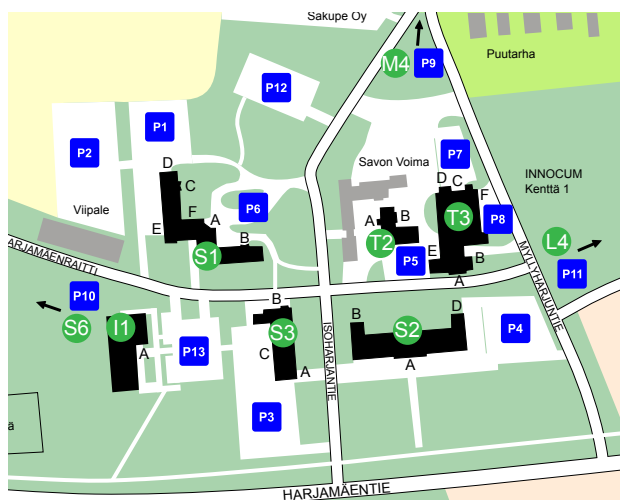

YRITYSKESKUS INNOCUM

AJO-OHJE

SIILINJÄRVEN KESKUSTAN SUUNNASTA

1. Aja Siilinjärven moottoritiesillalta n. 3 km kantatietä 77 (= Maaningantie) Maaningan suuntaan.
2. Käänny alikulkusillan jälkeen oikealle risteyksestä, jossa kyltit "Harjämäki" ja "INNOCUM".
3. Jatka Harjämäentietä n. 500 m kunnes INNOCUM-kyltti opastaa kääntymään vasemmalle Isoharjantielle.

MAANINGAN SUUNNASTA

1. Käänny n. 1 km Hamulan jälkeen vasemmalle risteyksestä, jossa kyltit "Harjämäki" ja "INNOCUM".
2. Jatka Harjämäentietä n. 500 m kunnes INNOCUM-kyltti opastaa kääntymään vasemmalle Isoharjantielle.

VIERASPYSÄKÖINTI

- 2 h P12, P5, P8 ja P13
4 h P3 vierastarralla merkityt paikat
0,5 h P6

P1, P2, P4 ja P7 vain paikan vuokranneille

Kokousvieraiden yli 2 h pysäköinti P12- ja P13-alueille kokoustunnuksella. Tunnuksen saa tilaisuuden alussa kokousjärjestäjältä.